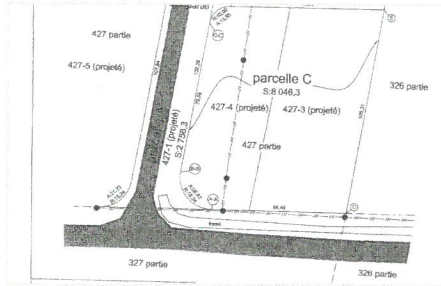

TERRAIN

- Route 138, Saint-Tite-des-Caps GOA4J0

58 000 \$ +TPS/TVG

MIREILLE LESSARD
Courtier immobilier

☎ Bur.: 418 666-5050
📱 Cell.: 418-955-0907

ULS : 21062131

🛏 0 CHAMBRE

🚿 0 SALLE DE BAIN

DESCRIPTION

2 Grands terrains industriels de 86 609 pc. Situé à l'entrée du Parc Industriel. Accessible par la 138 . À seulement 0.67 ¢ du pieds carrés. Rue entretenue par la ville. Un nouvel emplacement pour entrepreneur voit le jours ! Venez installer votre entreprise dans un coin stratégique de Saint- Tite. Village en plein extension de plus de 35 commerces .