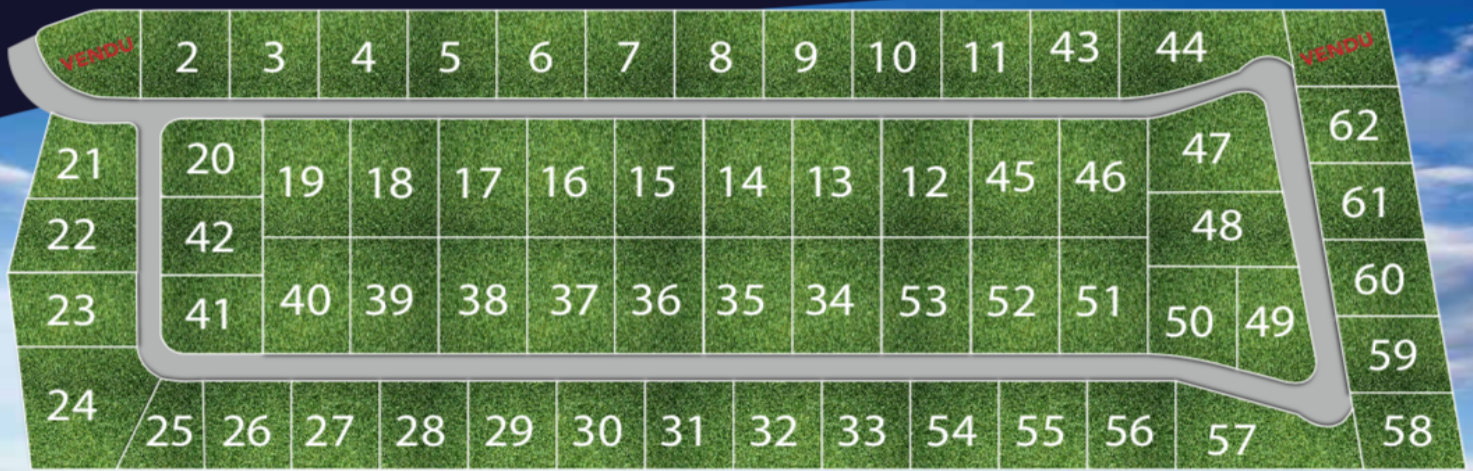

La Montée des Caps

NOUVEAU DÉVELOPPEMENT

61 TERRAINS DISPONIBLES

Magnifiques terrains situés dans un nouveau développement résidentiel paisible axé sur la villégiature et la paix d'esprit

Idéal pour les amants de la nature, ce secteur boisé est à quelques pas des sentiers pédestres, de VTT et de motoneige. Les amateurs de glisse seront eux aussi charmés par la proximité des pentes puisque les terrains sont à mi-chemin entre le Mont-Ste-Anne et le Massif.

Une visite vous convaincra !

De plus, informez-vous du forfait tout inclus offert par Excavation J-M Leclerc Inc.; excavation et remblai de votre solage, drain français, fosse septique et champs d'épuration (standard).