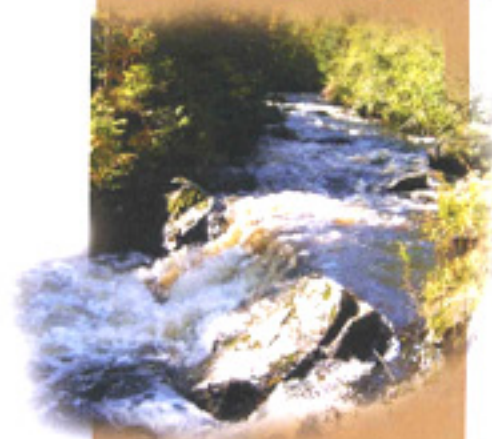

## de la rivière FORTIN

740, route 138  
Saint-Tite-des-Caps  
Charlevoix

80 terrains boisés

Situé à 10 minutes du  
Massif-de-la-Petite-Rivière-St-François  
et à 15 minutes du Mont-Sainte-Anne

Chalets / villégiature